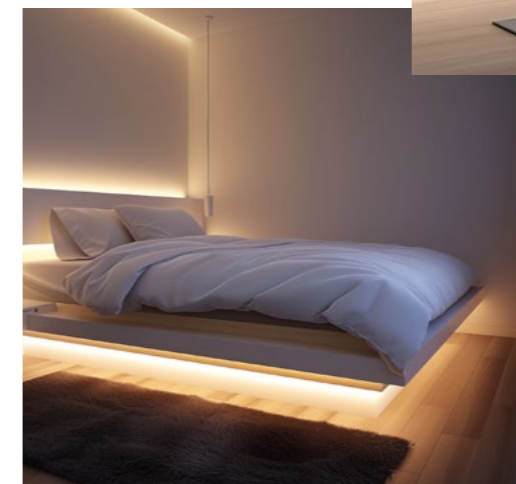

Design, funzionalità e qualità *Design, functionality and quality*

I nostri sistemi LED nascono da una visione progettuale precisa: creare luce che arreda, definisce e accompagna.

Profili ad incasso o sporgenti, strip led flessibili, faretti, applique led per bagno: ogni prodotto ZEMIS è il risultato di una costante ricerca tra tecnica ed estetica, pensato per valorizzare gli spazi e rispondere a esigenze concrete di illuminazione.

La qualità è per noi una scelta quotidiana: selezioniamo solo materiali e componenti di alto profilo, testati con cura in ogni fase della lavorazione.

Our LED systems are guided by a clear vision: a light that furnishes, defines and enhances.

Recessed or surface profiles, flexible LED strips, spotlights, bathroom LED lights: every ZEMIS product is the result of continuous research between technology and aesthetics, conceived to enhance spaces and meet concrete lighting needs.

Quality is our daily commitment: we select only premium materials and components, rigorously tested at every stage of production.