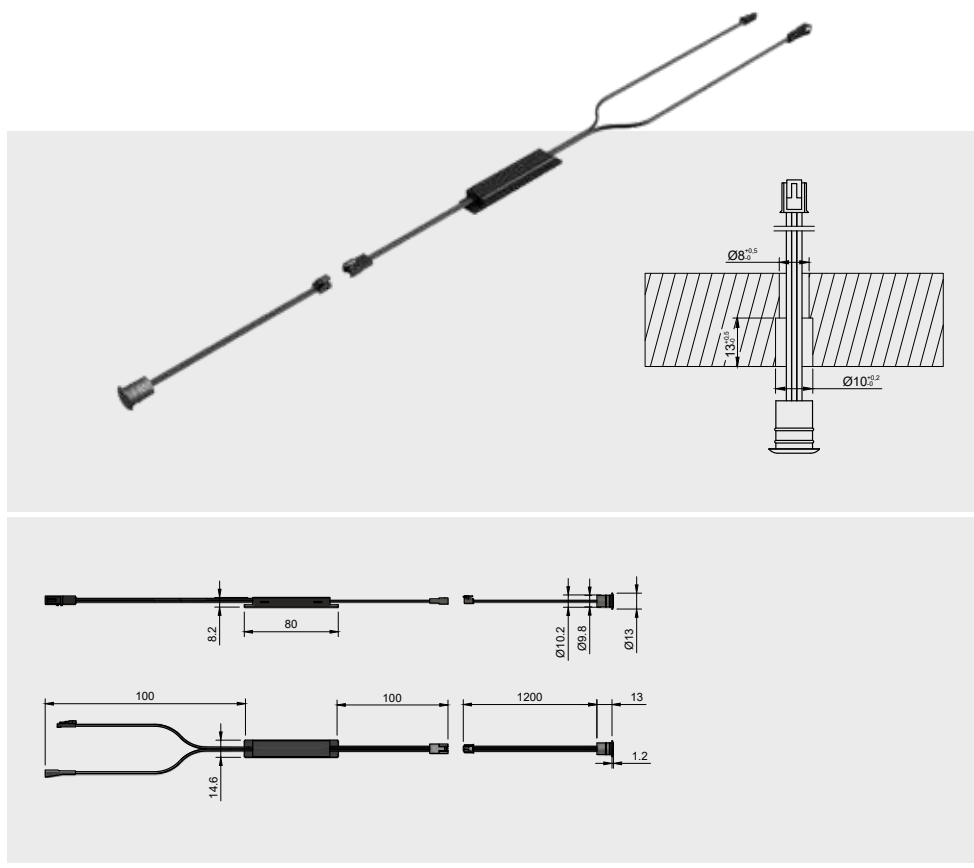

TMS SENSORI WIRED

**Interruttore touch dimmerabile singolo metallico progettato per l'installazione ad incasso.
Finitura elegante dark grey.**
*Single metal dimmable touch switch designed for recessed installation.
Elegant finish dark grey.*

tipo di installazione *installation*

incasso *recessed mounted*

fissaggio *fixing*

a pressione su foro d.10mm *by pressure into hole d.10mm*

carico massimo *max load (W)*

60W

tensione in ingresso (V)

12/24VDC

tensione in uscita (V)

12/24VDC

cablaggio *wiring*

Cablaggio ingresso L.100mm + cablaggio uscita 1300mm
input wiring L.100mm + output wiring 1300mm

connettori *connectors*

LV system

finitura *finish*

Corpo in tecnopolimero nero tasto materiale metallico brunito
Black technopolymer body, burnished metal material button