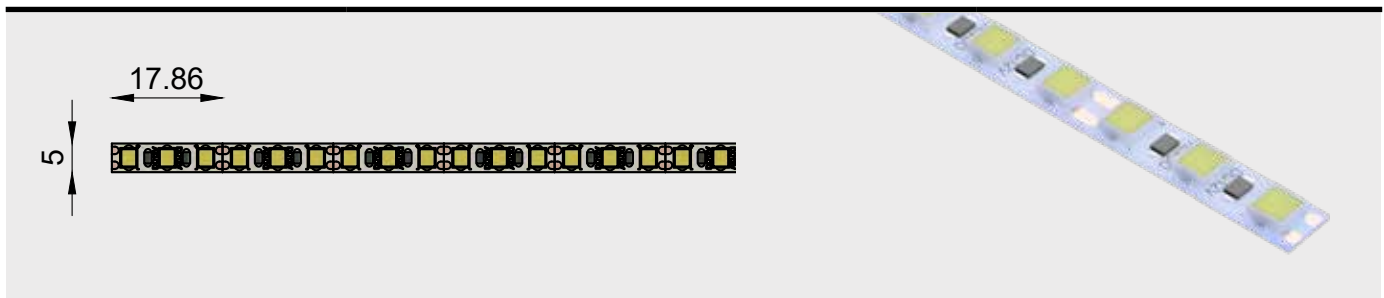

strip LED flessibile con adesivo a luce statica ad alta efficienza su circuito di soli 5 mm di larghezza.

High efficiency static light flexible LED strip with adhesive on a circuit of only 5 mm wide.

dimensioni *size*

sorgente luminosa *lighting source*

W/m	10W	
Vdc	12Vdc	
IP (a richiesta / on request >IP54)	IP20	
CCT(K) / Lm/m	2700°K	1150Lm/m
	3000°K	1150Lm/m
	4000°K	1200Lm/m
CRI* (a richiesta / on request >90)	80+	
Chip	2835	
Led/m	168Led/m	
Passo di taglio <i>Pitch</i>	17,86mm	
Larghezza <i>Width</i>	4x8mm	
Classe energetica <i>Energy label</i>	E	

specifiche *specifications*

ML1 è disponibile in rolla da 10 m di lunghezza senza cavo di alimentazione.
ML1 is available in 10m long rolls without power cable.

certificazioni di prodotto *product certification*