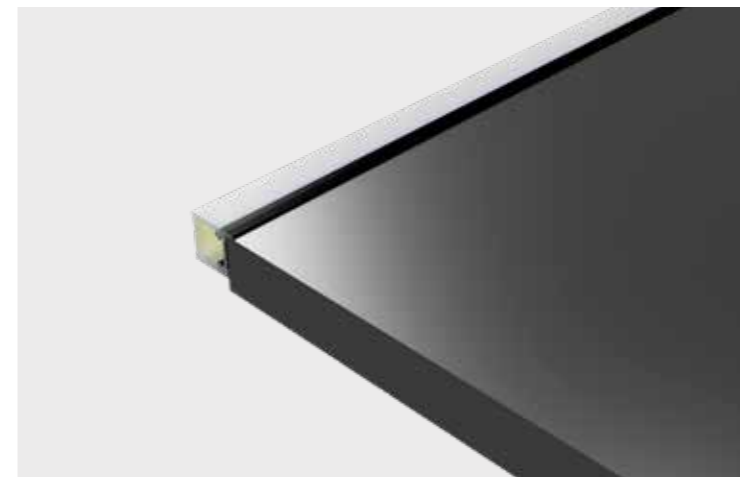

esempi di installazione example of installation

ECLISSI si integra perfettamente su pannelli spessore min. 15 mm.
ECLISSI can be integrated perfectly on panels with minimum 15 mm of thickness

specifiche tecniche apparecchio lighting fixture specifications

Grado IP Protection degree	IP20
Classe isolamento Insulation class	Class III
Controllo remoto Remote control	Vedi sezione Sensori See Sensors section
Alimentatori Power supply	Vedi sezione Alimentatori See Power Supplies

strip led opzionali optional led module

Tunable white - SOB P55 - SOB P7

Vedi sezione Led flessibili lineari
See linear flexible Leds section

certificazioni di prodotto product certification