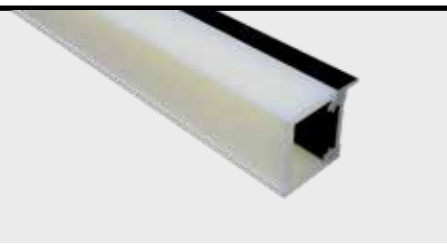

Soluzioni luminose versatili
Versatile lighting solutions

ZEMIS

ECLISSI

**Profilo LED lineare per montaggio con adesivo
in appoggio sul retro della mensola in legno,
con effetto luce diffusa indiretta.**

*Linear aluminium LED profile suitable
for wood shelf surface mounting
with adhesive tape and with diffused
indirect lighting effect.*

corpo lampada
lamp body

Alluminio anodizzato anodizzato nero opaco
Matte black anodized anodized aluminium

diffusore
diffuser

Policarbonato opale
Opal polycarbonate

fissaggio
fixing

Con biadesivo
With double-sided tape

lunghezza
profile length

Su richiesta da 200mm a 3000mm
On request from 200mm to 3000mm

lunghezza cavo
cable length

finiture finish

corpo lampada **Anodizzato nero opaco**
lamp body *Black matt anodized*

diffusore **Policarbonato opale**
diffuser *Opal polycarbonate*

sorgente luminosa lighting source

W/m	10W		10W	
Led/m	120Led/m		120Led/m	
Vdc	12Vdc		24Vdc	
IP (a richiesta / on request >IP54)	20		20	
CCT(K) / Lm/m	2700°K	1200Lm/m	2700°K	1195Lm/m
	3000°K	1250Lm/m	3000°K	1379Lm/m
	4000°K	1300Lm/m	4000°K	1414Lm/m
CRI* (a richiesta / on request >90)	80*		80*	
Classe energetica Energy label	E		E	
Passo di taglio Pitch	25mm		25mm	