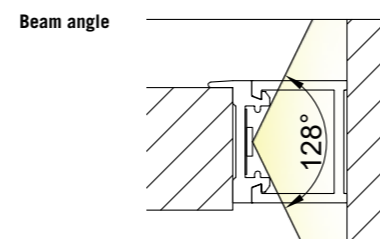

strip led opzionali optional led module

Tunable white - SOB P55 - SOB P7

Vedi sezione Led flessibili lineari
See linear flexible Leds section

certificazioni di prodotto product certification