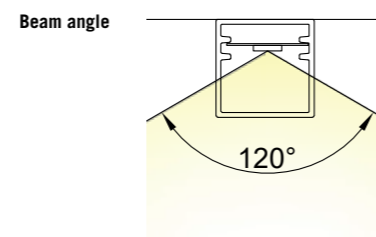

specifiche tecniche apparecchio lighting fixture specifications

Grado IP Protection degree	IP20
Classe isolamento Insulation class	Class III
Controlli integrati Built-in controls	TLS – TBS - IRS
Controllo remoto Remote control	Vedi sezione Sensori See Sensors section
Alimentatori Power supply	Vedi sezione Alimentatori See Power Supplies