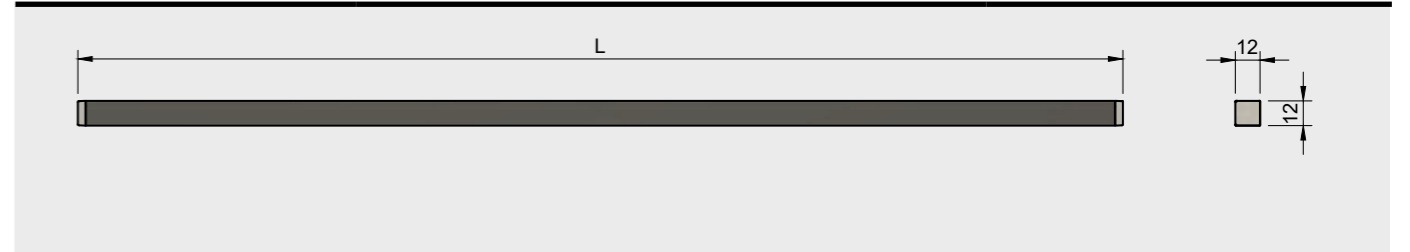

strip led opzionali optional led module

Tunable white - SOB P55 - SOB P7

Vedi sezione Led flessibili lineari
See linear flexible Leds section

certificazioni di prodotto product certification

dimensioni size