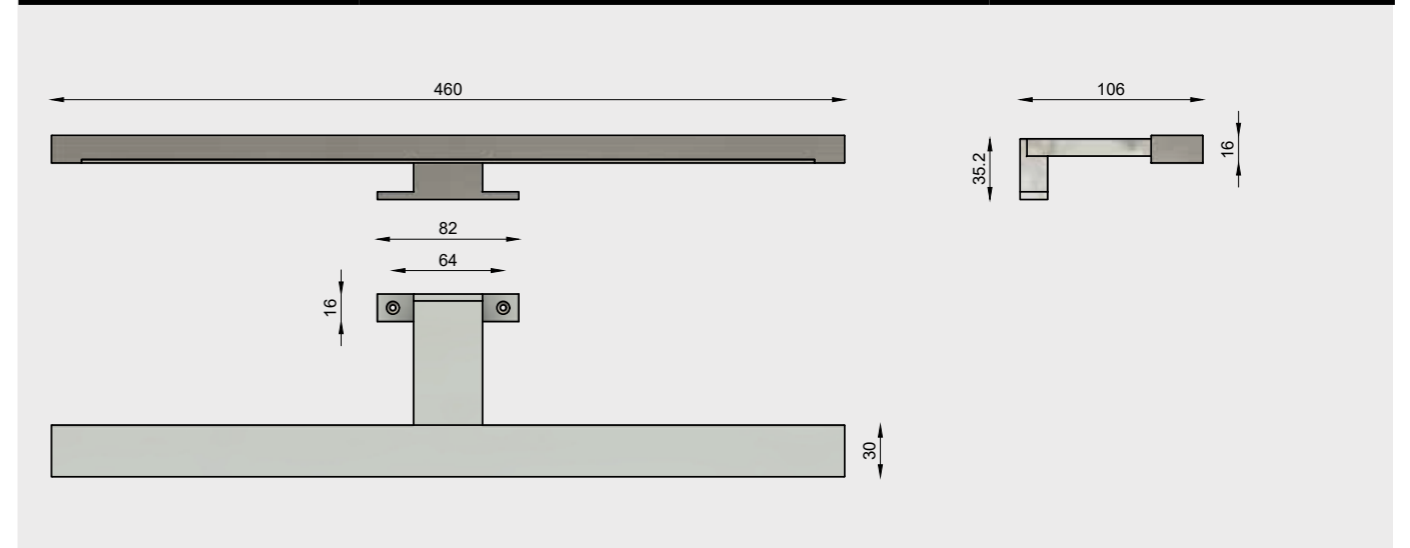

## specifiche tecniche apparecchio lighting fixture specifications

Grado IP Protection degree	<b>IP44</b>
Classe isolamento Insulation class	<b>Class III</b>
Connessione Connection	<b>Disponibile con cablaggio L.300mm + connettore mini Mate-n-Lok maschio CL2</b>
Controlli Controls	-
Alimentatori Power supply	<b>Alimentatore integrato Built-in power supply</b>

Beam angle

## dimensioni size