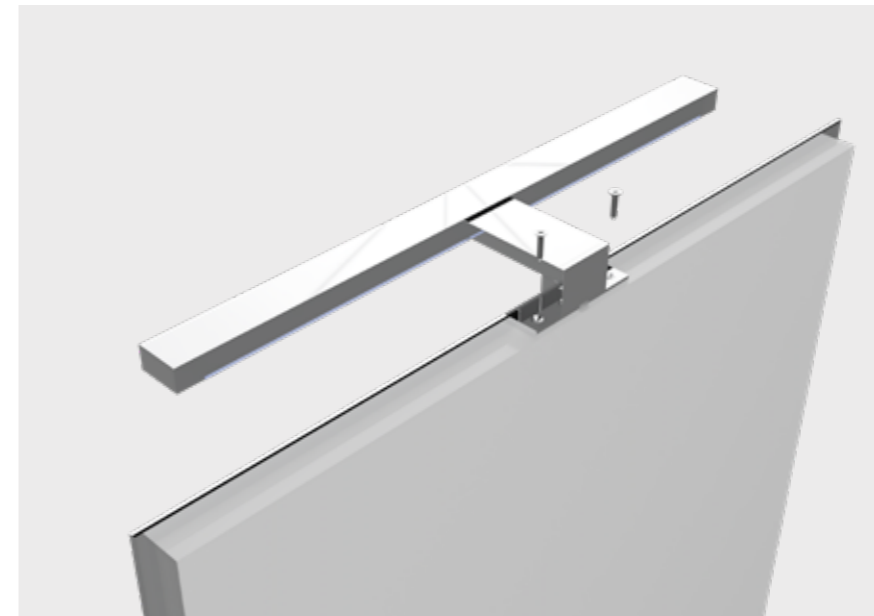

esempi di installazione example of installation

BARID viene equipaggiato di serie con cablaggio fornito completo di connettore mini 2 poli e di staffa per l'installazione sul profilo della specchiera, per un'installazione facile e rapida.

BARID comes with a special wiring complete with 2 pole connector for fast and easy installation. It comes standard with bracket to be installed on the mirror frame.