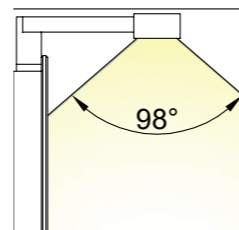

specifiche tecniche apparecchio lighting fixture specifications

Grado IP Protection degree	IP44
Classe isolamento Insulation class	Class III
Connessione Connection	Disponibile con cablaggio L.300mm + connettore mini Mate-n-Lok maschio CL2
Controlli Controls	-
Alimentatori Power supply	Alimentatore integrato Built-in power supply

Beam angle