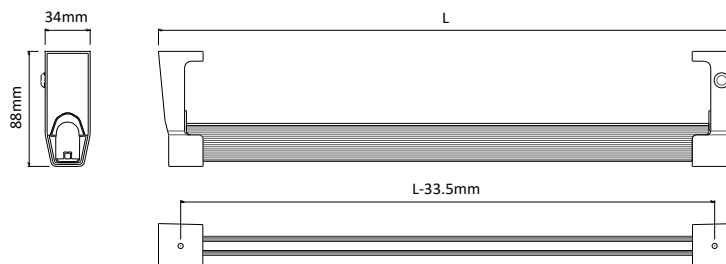

GABAN CV

PROFILO MONTAGGIO

SPORGENTE

Led surface profile

Modello / Model	GABAN CV
Tipo installazione / Type of installation	Montaggio sporgente su ripiano con vite filettato M5 / Surface mounting on shelf by screw M5 thread
Materiale corpo lampada / Lamp body material	Alluminio / Aluminium
Materiale schermo diffusore / Diffuser screen material	Policarbonato / Polycarbonate
Finiture / Finishes	Grigio argento RAL 9006 / Silver grey RAL 9006
Caratteristiche elettriche / Electrical specifications	
Alimentatore / Power unit supply	Non incluso, utilizzare solo alimentatori a tensione costante 12Vdc Not included, use 12Vdc constant voltage power suppliers only
Tensione di alimentazione / Supply voltage	12Vdc
Classe di isolamento / Insulation class	Apparecchio in classe di isolamento III. L'alimentazione deve essere fornita da un alimentatore di sicurezza / Protection class III device.
Grado di protezione / Protection grade	IP20
Sorgente luminosa / Light source	
Tipo sorgente / Type of source	SMD 2835
Potenza / Power	9,6W / meter
N.LED / no. LEDs	120 led / meter
Temperatura colore / Colour temperature	WW (2850-3050 °K) - NW (3875-4220 °K)
Flusso luminoso / Luminous flux (+/- 10%)	740lm (WW) - 760lm (NW)
Efficienza luminosa / Luminous efficacy	93 Lm/W (WW) - 91 Lm/W (NW)
Indice di resa cromatica / Colour rendering index (RA)	CRI>90
Ottica fascio luminoso / Light beam	120°
Vita media Ta 25° / Average life Ta 25°	50.000h
Certificazione / Certification	

Materiale del diffusore / Diffuser material

Policarbonato / Polycarbonate

Finitura del diffusore / Diffuser finish

Bianco satinato / Satin white

Dimensioni / Dimensions

Lunghezza / Length

Su richiesta da 400mm a 1300mm - portata profilo estruso <60kg metro lineare / On request from 200mm to 3000mm - The maximum recommended load is <60kg /meter