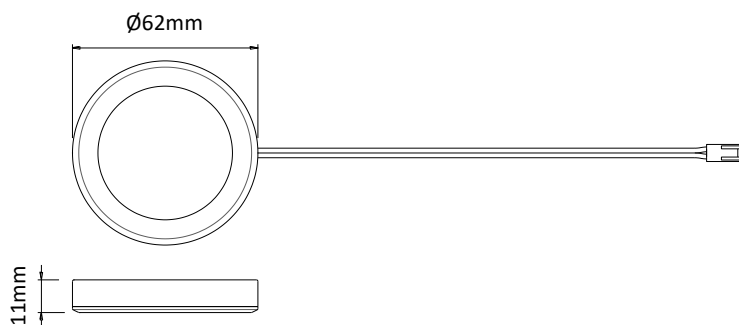

DOP

FARETTO

MONTAGGIO SPORGENTE

Led surface spotlights

Modello / Model	DOP
Tipo installazione / Type of installation	Con viti oppure a pressione su foro / By screws or by pressure using a hole
Materiale corpo lampada / Lamp body material	ABS
Materiale schermo diffusore / Diffuser screen material	Policarbonato / Polycarbonate
Finiture / Finishes	Argento opaco RAL 9006, effetto nichel satinato / Silver grey RAL 9006, satin nickel
Caratteristiche elettriche / Electrical specifications	
Alimentatore / Power unit supply	Non incluso, utilizzare solo alimentatori a tensione costante 12Vdc Not included, use 12Vdc constant voltage power suppliers only
Tensione di alimentazione / Supply voltage	12Vdc
Classe di isolamento / Insulation class	Apparecchio in classe di isolamento III. L'alimentazione deve essere fornita da un alimentatore di sicurezza / Protection class III device. Power must be supplied by a safe power supply
Grado di protezione IP / IP protection	IP20
Sorgente luminosa / Light source	
Tipo sorgente / Type of source	SMD 3528
Potenza / Power	2W
N.LED / no. LEDES	16
Temperatura colore / Colour temperature	WW (3000 °K) - NW (4000 °K)
Flusso luminoso / Luminous flux (+/- 10%)	140lm (WW) - 150lm (NW)
Indice di resa cromatica / Colour rendering index (RA)	CRI>80
Ottica fascio luminoso / Light beam	100°
Vita media Ta 25° / Average life Ta 25°	50.000h

Dimensioni / *Dimensions*

Lunghezza / <i>Length</i>	-
Larghezza / <i>Width</i>	Ø62mm
Altezza / <i>Height</i>	11mm

Cablaggio alimentazione / *Power wiring*

Cavo / <i>Wirings</i>	Cablaggio di alimentazione L.2000mm / <i>Power wiring 2000mm</i>
Connettore / <i>Connector</i>	MX